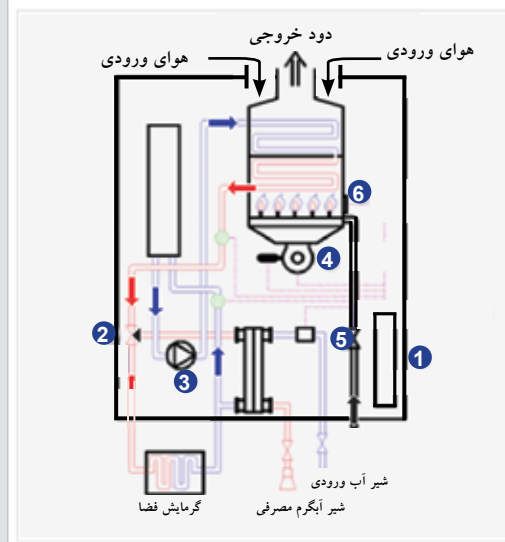

Navien Ace-35k	Navien Ace-30k	Navien Ace-24k	واحد	
14~35	12~30	9~24	kW	توان خروجی
80	80	80	°C	حداکثر دمای گرمایش
29.4~784.5	29.4~784.5	29.4~784.5	kPa	فشار کاری آبگرم مصرفی
3	3	3	bar	حداکثر فشار کاری سیکل گرمایش
20.1	17.2	13.8	lit/min	تولید آبگرم مصرفی $\Delta T: 25^{\circ}C$
3.67	3.22	2.58	m ³ /hr	مصرف سوخت گاز طبیعی
10-25	10-25	10-25	mbar	فشار ورودی گاز
440W×265D×695H	440W×265D×695H	440W×265D×695H	mm	ابعاد (ارتفاع * عمق * طول)
30	29	28	kg	وزن
3/4"	3/4"	3/4"	in	اتصالات گرمایش
1/2"	1/2"	1/2"	in	اتصالات آبگرم مصرفی
3/4"	3/4"	1/2"	in	اتصالات ورودی گاز

مکانیزم تامین آبگرم مصرفی

- 1 شیر آبگرم مصرفی
- 2 شیر آب ورودی
- 3 سونبج جریان آب
- 4 برد الکترونیکی
- 5 شیر سه راهه
- 6 پمپ
- 7 فن
- 8 شیر کنترل گاز
- 9 مشعل

مکانیزم گرمایش فضا

- 1 برد الکترونیکی
- 2 شیر سه راهه
- 3 پمپ
- 4 فن
- 5 شیر کنترل گاز
- 6 مشعل