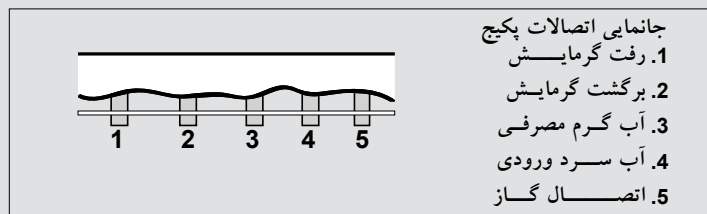

مکانیزم تامین آبگرم مصرفی

- 1 شیر آبگرم مصرفی
- 2 شیر آب ورودی
- 3 سونبج جریان آب
- 4 برد الکترونیکی
- 5 شیر سه راهه
- 6 پمپ
- 7 فن
- 8 شیر کنترل گاز
- 9 مشعل

مکانیزم گرمایش فضا

- 1 برد الکترونیکی
- 2 شیر سه راهه
- 3 پمپ
- 4 فن
- 5 شیر کنترل گاز
- 6 مشعل