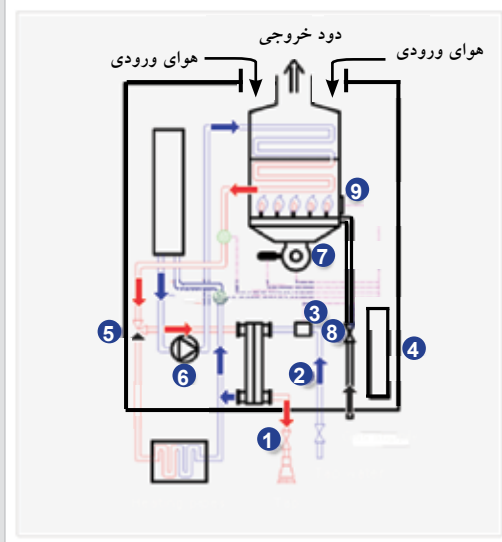

Navien Ace-35k	Navien Ace-30k	Navien Ace-24k	واحد	
14~35	12~30	9~24	kW	توان خروجی
80	80	80	°C	حداکثر دمای گرمایش
29.4~784.5	29.4~784.5	29.4~784.5	kPa	فشار کاری آبگرم مصرفی
3	3	3	bar	حداکثر فشار کاری سیکل گرمایش
20.1	17.2	13.8	lit/min	تولید آبگرم مصرفی $\Delta T: 25^{\circ}C$
3.67	3.22	2.58	m ³ /hr	مصرف سوخت گاز طبیعی
10-25	10-25	10-25	mbar	فشار ورودی گاز
440W×265D×695H	440W×265D×695H	440W×265D×695H	mm	ابعاد (ارتفاع * عمق * طول)
30	29	28	kg	وزن
3/4"	3/4"	3/4"	in	اتصالات گرمایش
1/2"	1/2"	1/2"	in	اتصالات آبگرم مصرفی
3/4"	3/4"	1/2"	in	اتصالات ورودی گاز

مکانیزم تامین آبگرم مصرفی

- 1 شیر آبگرم مصرفی
- 2 شیر آب ورودی
- 3 سونبج جریان آب
- 4 برد الکترونیکی
- 5 شیر سه راهه
- 6 پمپ
- 7 فن
- 8 شیر کنترل گاز
- 9 مشعل

مکانیزم گرمایش فضا

- 1 برد الکترونیکی
- 2 شیر سه راهه
- 3 پمپ
- 4 فن
- 5 شیر کنترل گاز
- 6 مشعل